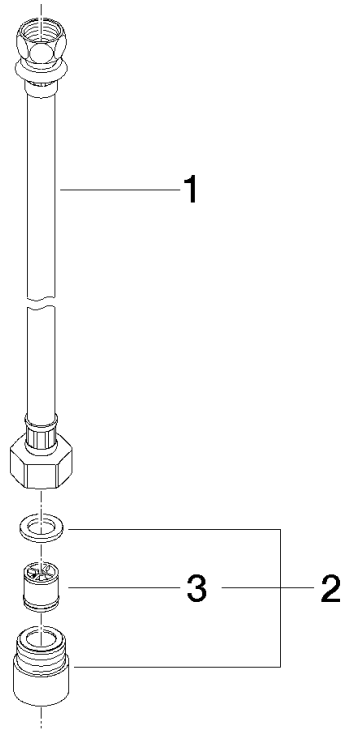

12 505 970 90

Passt zu: IMO, LULU, MADISON, MEM,
TARA, CL.1, LISSÉ, VAIA, META, CYO

Druckschlauch 1/2" x 3/8" x 500 mm -

IMO

12 505 970 90

ACHTUNG: nur für galvanische Oberflächen.

Druckschlauch 1/2" x 3/8" x 500 mm -

IMO

12 505 970 90

12 505 970 90

Ersatzteilstückliste

| Nr. | Artikelnummer | Benennung | Verbaumenge | Lieferzeit |
|-----|--------------------|-----------------------|-------------|------------|
| 1 | 12 506 970 90 | Druckschläuche - | 1 | 2 |
| 2 | 04 24 03 024 01 90 | Nippel | 1 | 2 |
| 3 | 90 23 01 040 00 90 | Rueckflussverhinderer | 1 | 2 |